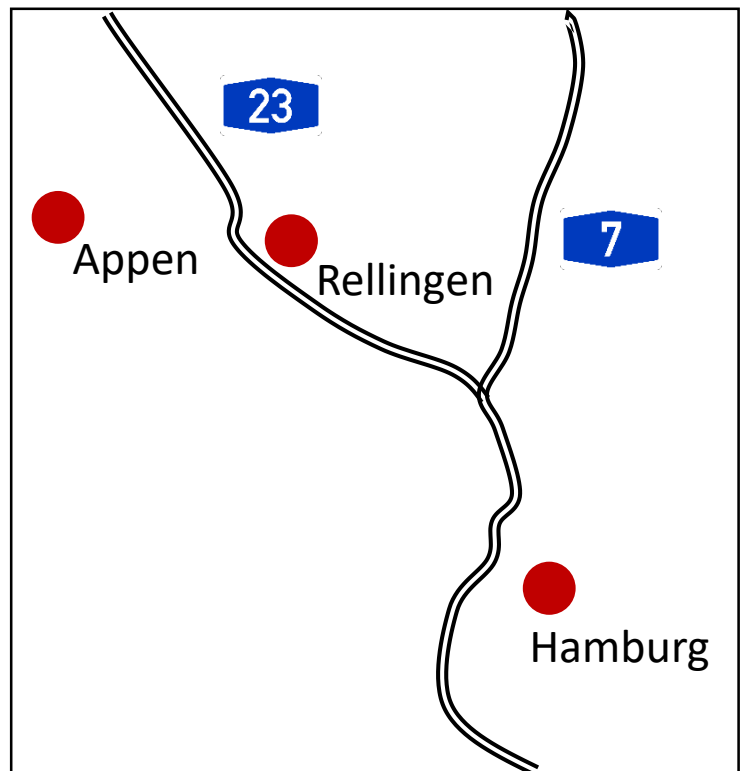

Wegbeschreibung zum RR-Logistikzentrum in Appen

Zieladresse:

Grothwisch 2
D-25482 Appen

Hinweis: Möglicherweise ist die Straße Grothwisch älteren Navis noch nicht bekannt. Bitte geben Sie in diesem Fall als Ziel „Hasenkamp“ in das Navi ein und folgen Sie danach der untenstehenden Karte.

Ladezeiten:

Montag-Mittwoch: 8:00-16:00 Uhr
Donnerstag-Freitag: 8:00-12:30 Uhr

Wichtig: Das Lager ist auch während der Ladezeiten nicht durchgehend besetzt. Bitte informieren Sie grundsätzlich 1 Stunde vor der Anlieferung/Abholung unseren Lagermeister Herrn Knöpler unter der Telefonnummer: 0177 7399422