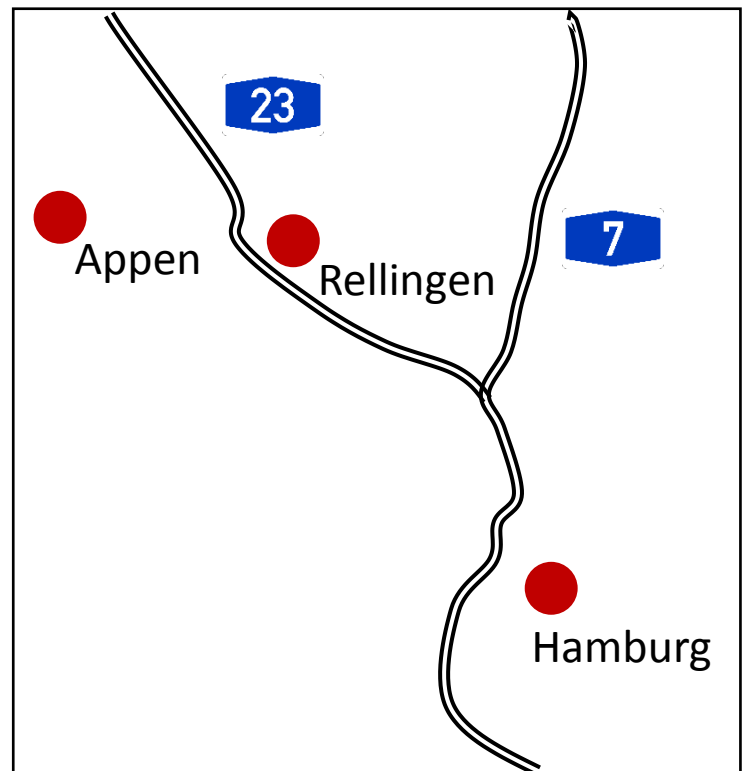

Wegbeschreibung zum RR-Logistikzentrum in Appen

Zieladresse:

Grothwisch 2
D-25482 Appen

Hinweis: Möglicherweise ist die Straße Grothwisch älteren Navis noch nicht bekannt. Bitte geben Sie in diesem Fall als Ziel „Hasenkamp“ in das Navi ein und folgen Sie danach der untenstehenden Karte.

Ladezeiten:

Montag-Mittwoch: 8:00-16:00 Uhr
Donnerstag-Freitag: 8:00-12:30 Uhr

Wichtig: Das Lager ist auch während der Ladezeiten nicht durchgehend besetzt. Bitte informieren Sie grundsätzlich 1 Stunde vor der Anlieferung/Abholung unseren Lagermeister Herrn Knöpler unter der Telefonnummer: 0177 7399422